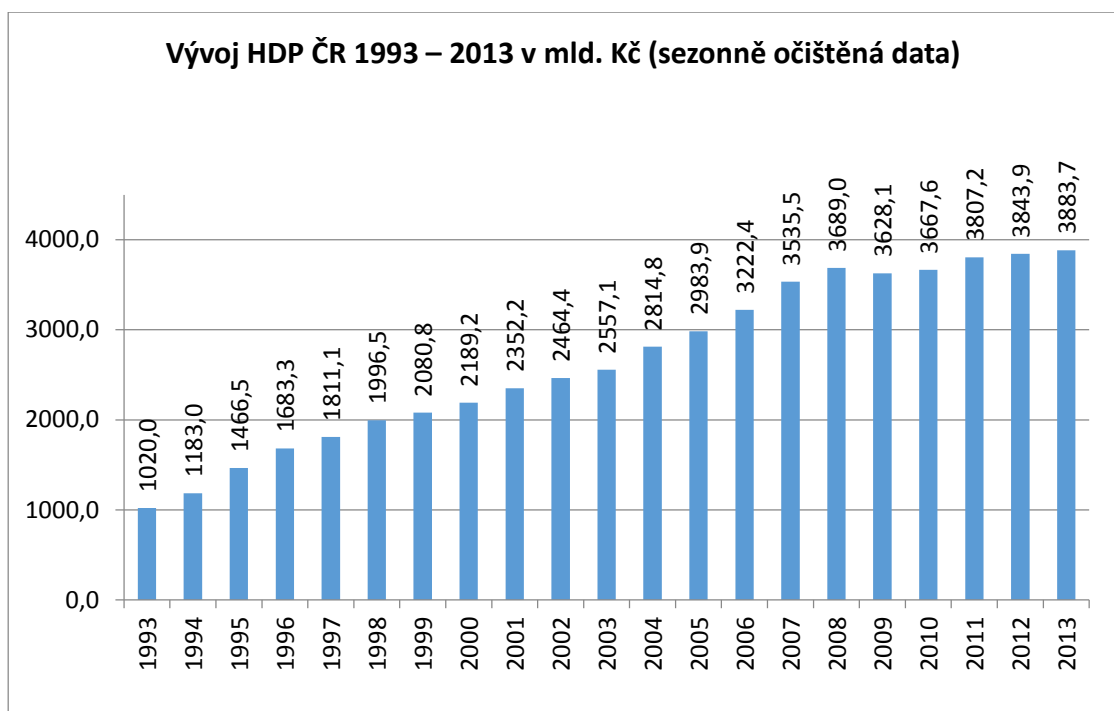

## Vybrané údaje

---

Datum: 12.11.2014  
Zpracoval: Karel Gargulák  
Schválil:

Zdroj: ČSÚ

Pozn.: Včetně předčasných starobních důchodů. Od roku 2010 obsahuje i důchody SI.

Zdroj: ČSSZ

Zdroj: ČSSZ