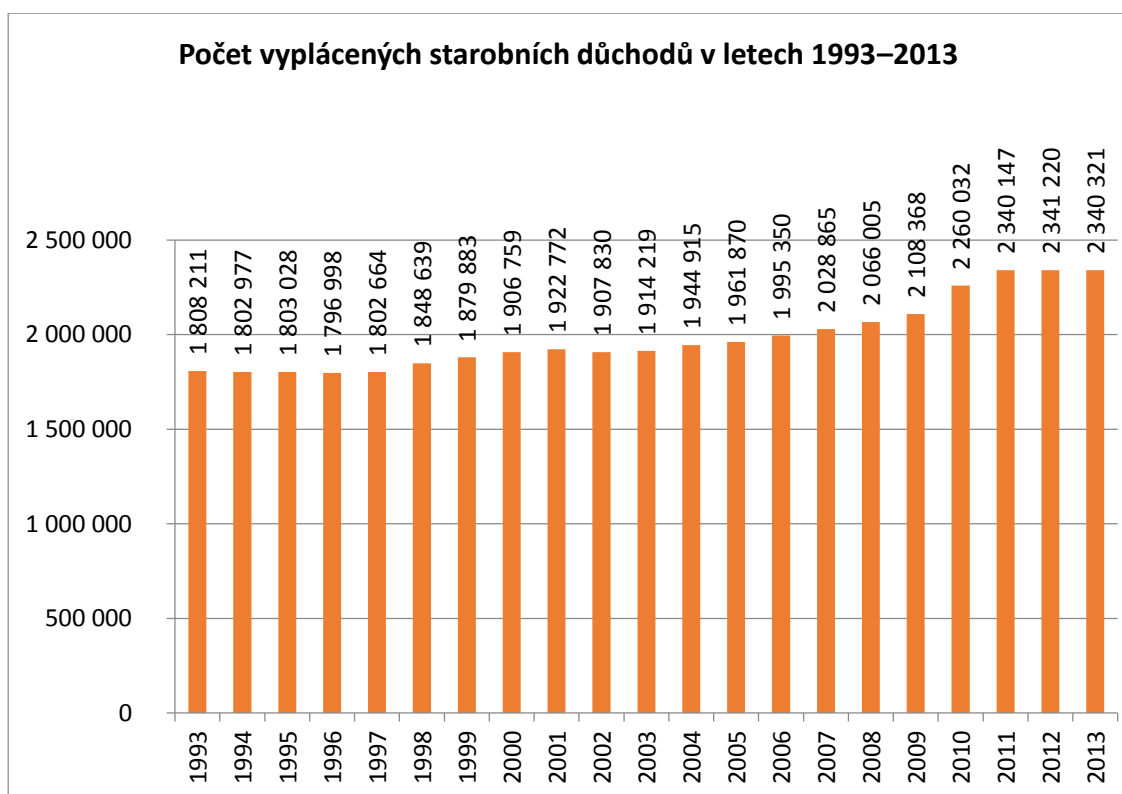

## Vybrané údaje

---

Datum: 12.11.2014  
Zpracoval: Karel Gargulák  
Schválil:

Zdroj: ČSÚ

Pozn.: Včetně předčasných starobních důchodů. Od roku 2010 obsahuje i důchody SI.

Zdroj: ČSSZ

Zdroj: ČSSZ