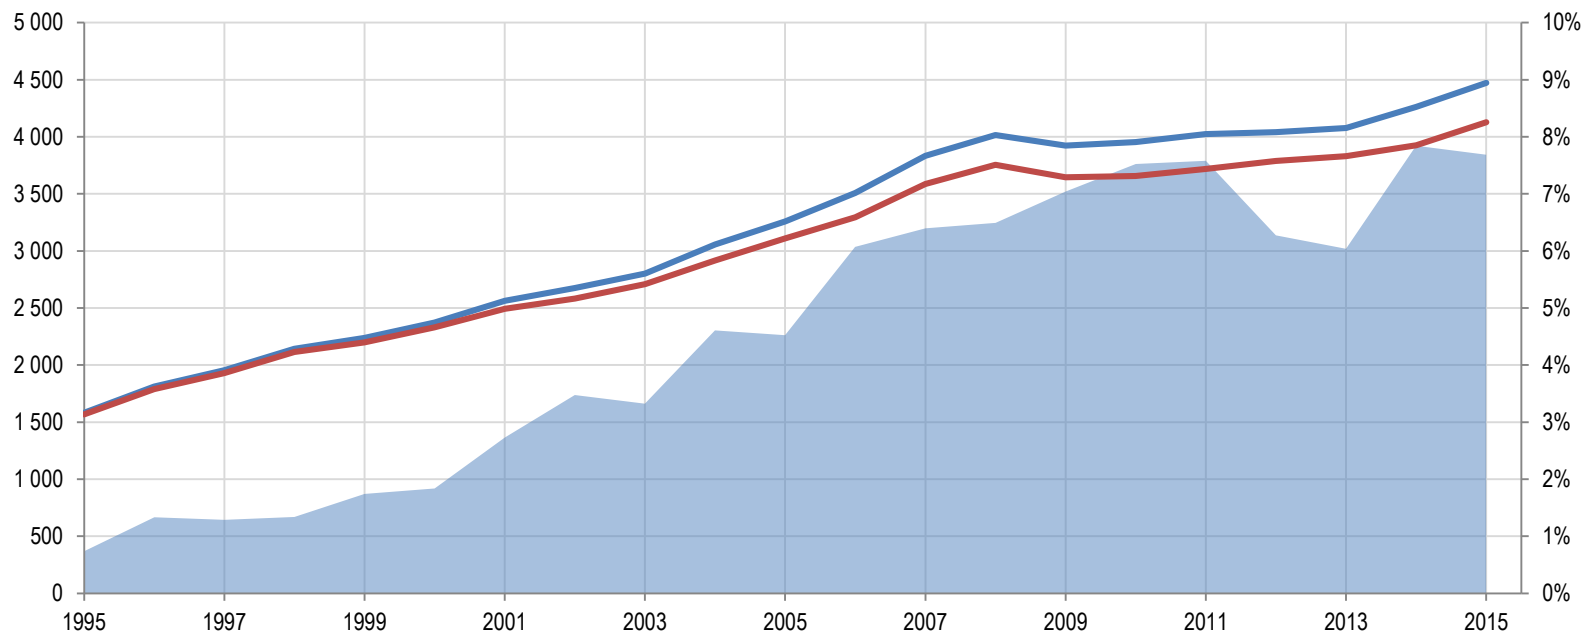

# Hrubý domácí produkt a hrubý národní důchod ČR (v mld. Kč), jejich rozdíl v poměru k tvorbě HDP v % v letech 1995 až 2015

- Rozdíl HDP a HND jako % HDP (pravá osa)
- Hrubý domácí produkt
- Hrubý národní důchod